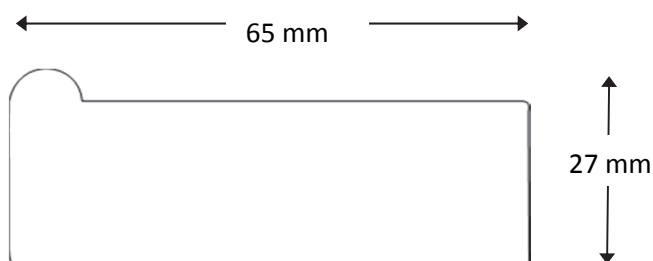

longueurs supérieures à 91 cm comprennent une mortaise

croix pour grands formats

**traverse, recommandée**  
à partir du format 50 x 80 cm

**croix, recommandée**  
à partir du format 80 x 80 cm

**double croix, recommandée**  
à partir d'une longueur de 200 cm

## Profil 27 x 65

sapin abouté et laminé